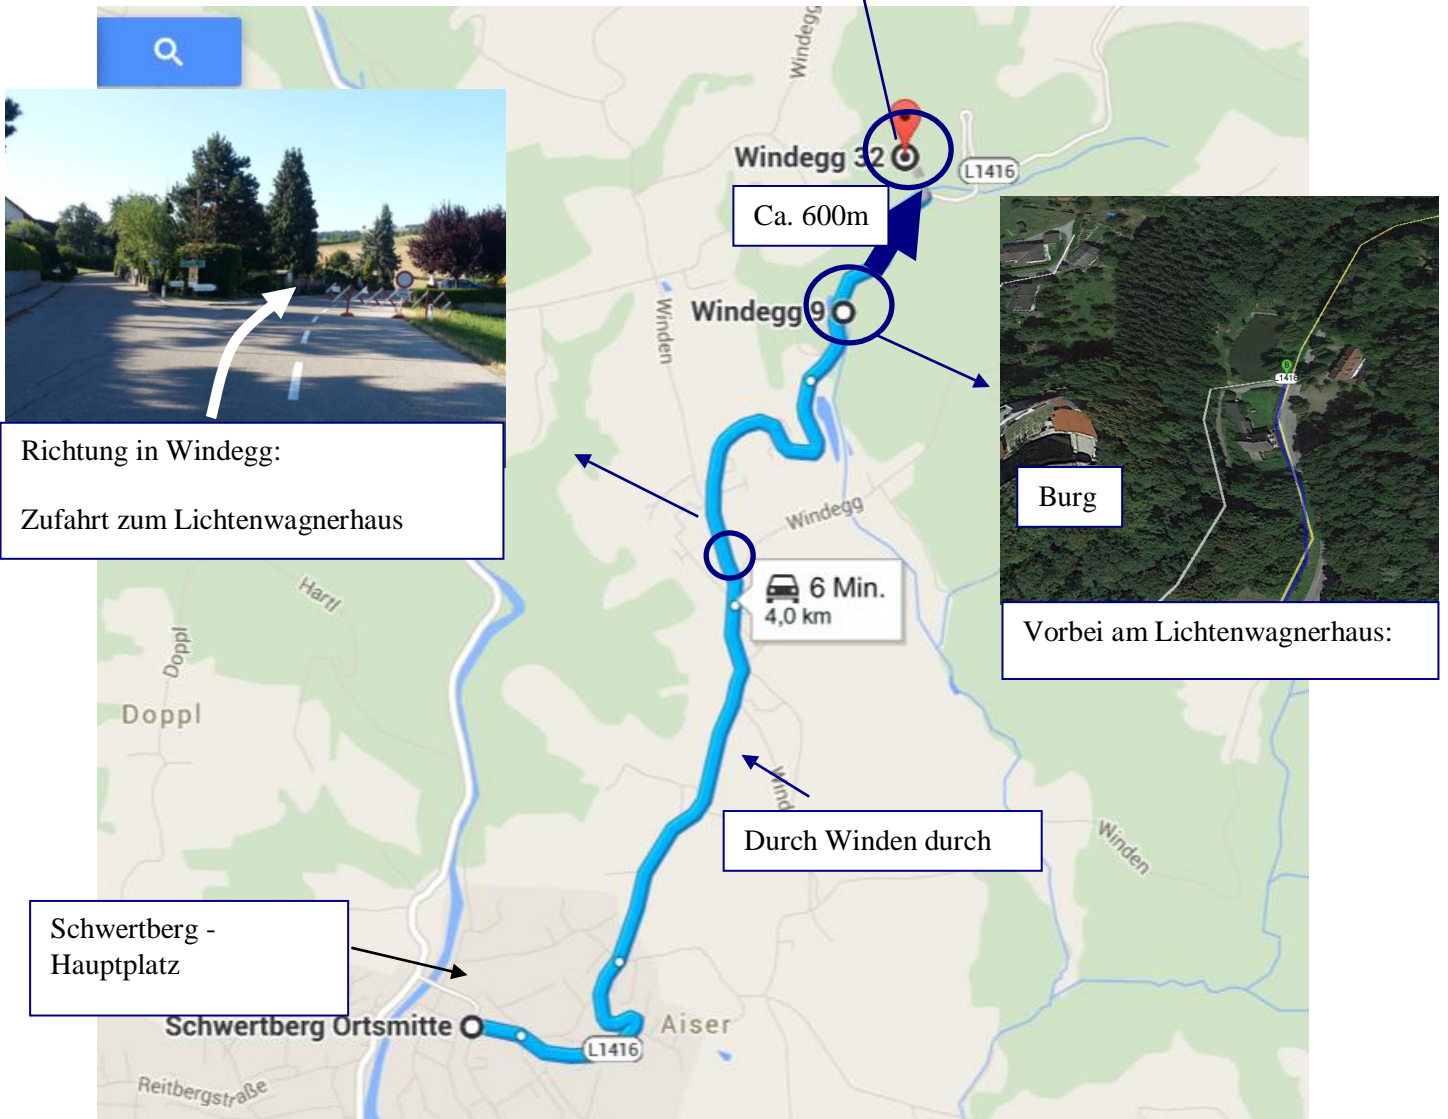

Von Schwertberg – Hauptplatz kommend ... Anfahrt Richtung Lichtenwagnerhaus ...
Abbiegen nach Links

Zeitfest

Anfahrt bis zum Festplatz
Pfadfinderplatz in
Schwertberg

Richtung in Windegg:
Zufahrt zum Lichtenwagnerhaus

Burg

Vorbei am Lichtenwagnerhaus:

Durch Winden durch

Schwertberg -
Hauptplatz